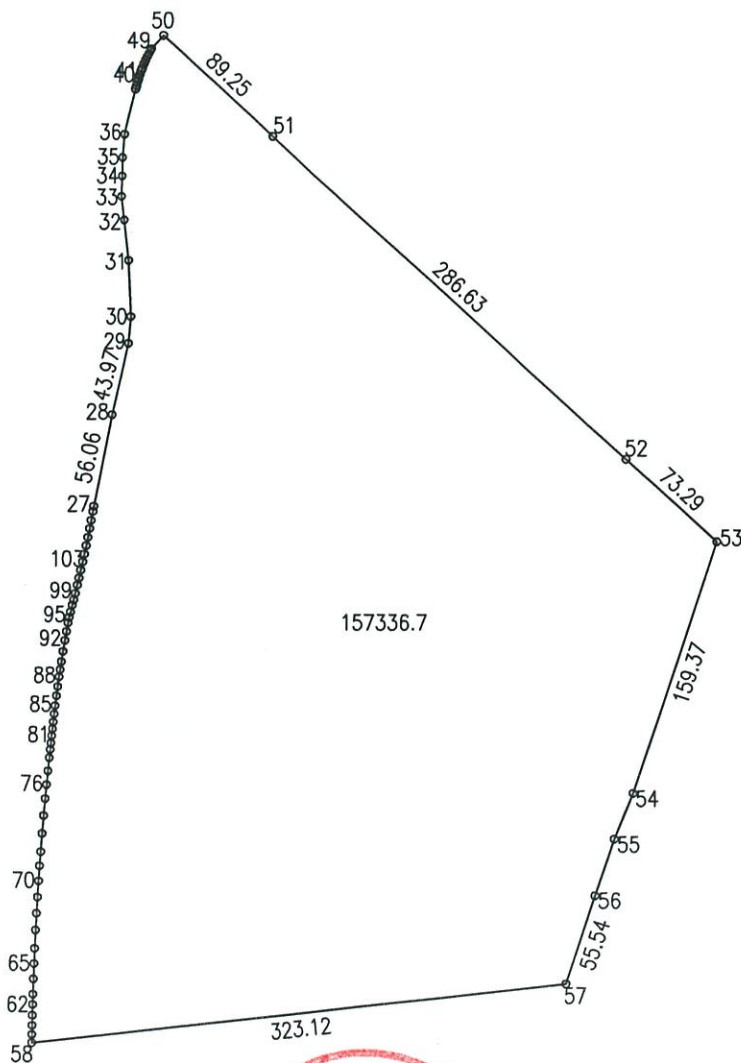

# 宗地图

单位：m.m<sup>2</sup>

宗地编号：

权利人：山河路北、新韵北路西地块

地籍图号：

北

绘图日期：2020年11月6日

1:4530

绘图员：张晓军

审核日期：

审核员：华建国